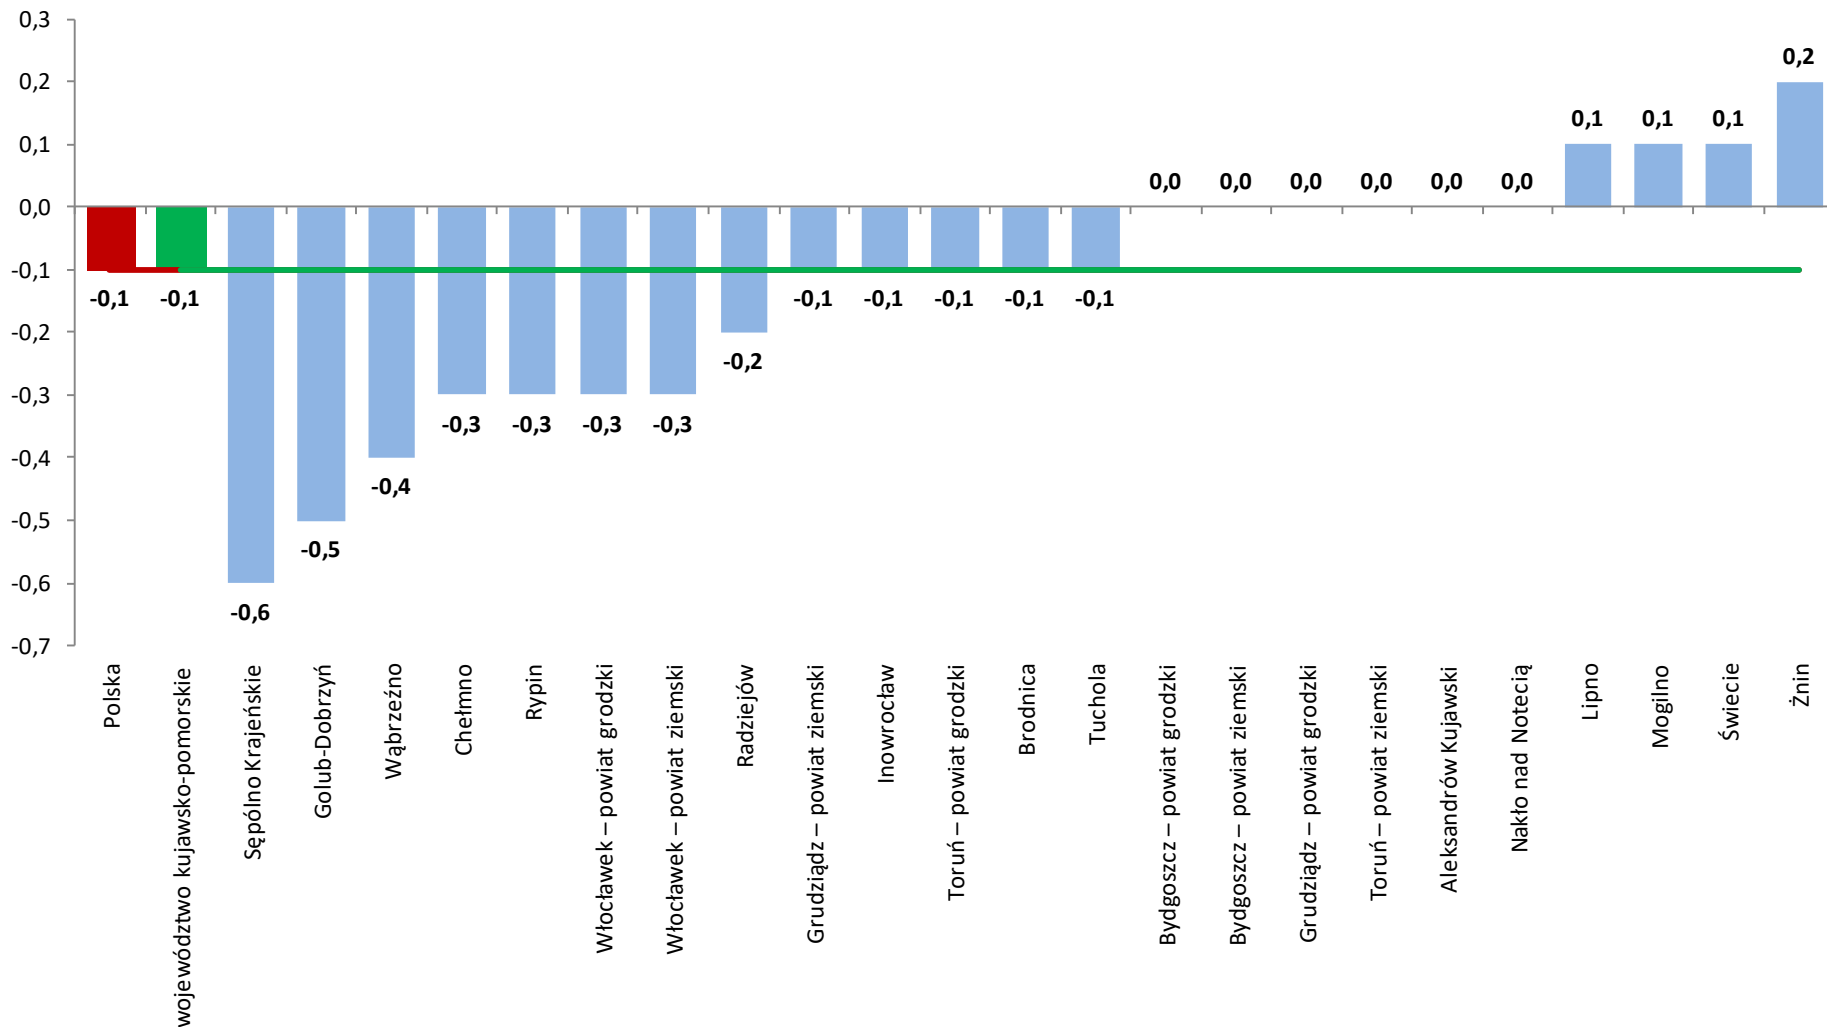

**LICZBA BEZROBOTNYCH I STOPA BEZROBOCIA
W WOJEWÓDZTWIE KUJAWSKO-POMORSKIM
NA TLE POLSKI I WOJEWÓDZTW
W LUTYM 2018 ROKU**

Wojewódzki Urząd Pracy w Toruniu

- Według stanu w końcu lutego 2018 roku w województwie kujawsko-pomorskim zarejestrowanych pozostawało **84 279** bezrobotnych. Pod względem liczby bezrobotnych województwo zajmowało **4.** miejsce w kraju.
- W odniesieniu do poprzedniego miesiąca **liczba bezrobotnych** w regionie zmniejszyła się o **0,9%**, a w stosunku do lutego 2017 roku wystąpił spadek o **17,8%** (w kraju w odniesieniu do poprzedniego miesiąca liczba bezrobotnych zmniejszyła się o **0,6%**, a w porównaniu z lutym 2017 roku wystąpił spadek o **18,6%**).
- **Stopa bezrobocia** rejestrowanego w województwie kujawsko-pomorskim w lutym wyniosła **10,2%**. Pod względem wysokości stopy bezrobocia województwo kujawsko-pomorskie zajmowało **2.** miejsce w kraju (za woj. warmińsko-mazurskim).
- W odniesieniu do poprzedniego miesiąca zmniejszyła się o **0,1 pkt. proc.**, a w stosunku do lutego 2017 roku wystąpił spadek o **2,1 pkt. proc.** (w kraju stopa bezrobocia zmniejszyła się o **0,1 pkt. proc.**, a w stosunku do lutego 2017 roku zmniejszyła się o **1,6 pkt. proc.** i wyniosła **6,8%**).

STOPA BEZROBOCIA REJESTROWANEGO W LUTYM 2018 ROKU WEDŁUG WOJEWÓDZTW

ZMIANA WYSOKOŚCI STOPY BEZROBOCIA WEDŁUG WOJEWÓDZTW W LUTYM 2018 ROKU W ODNIESIENIU DO POPRZEDNIEGO MIESIĄCA (w punktach procentowych)

Źródło: opracowanie własne WUP w Toruniu na podstawie danych GUS

**ZMIANA WYSOKOŚCI STOPY BEZROBOCIA WEDŁUG WOJEWÓDZTW
W LUTYM 2018 ROKU W ODNIESIENIU DO LUTEGO 2017 ROKU
(rok do roku w punktach procentowych)**

Źródło: opracowanie własne WUP w Toruniu na podstawie danych GUS

STOPA BEZROBOCIA W POWIATACH WOJEWÓDZTWA KUJAWSKO-POMORSKIEGO W LUTYM 2018 ROKU

ZMIANA WYSOKOŚCI STOPY BEZROBOCIA WEDŁUG POWIATÓW W LUTYM 2018 ROKU W ODNIESIENIU DO POPRZEDNIEGO MIESIĄCA (miesiąc do miesiąca w punktach procentowych)