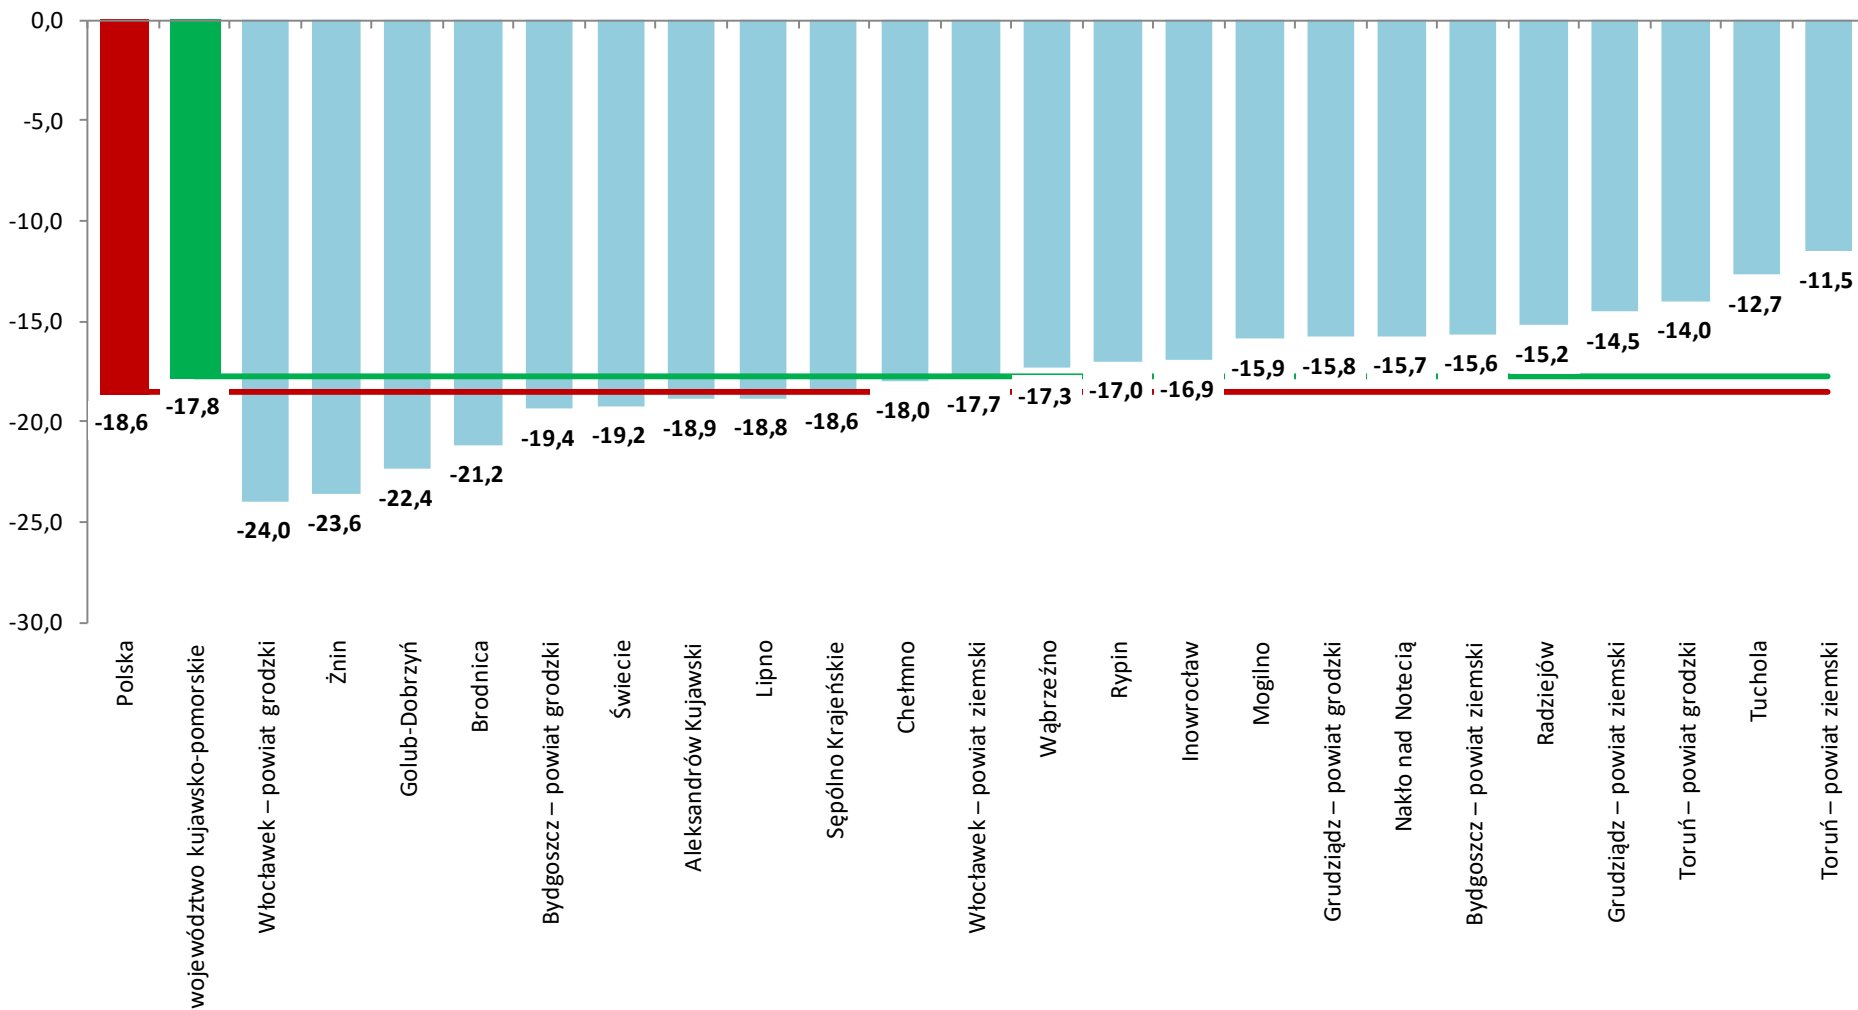

**LICZBA BEZROBOTNYCH I STOPA BEZROBOCIA
W WOJEWÓDZTWIE KUJAWSKO-POMORSKIM
NA TLE POLSKI I WOJEWÓDZTW
W LUTYM 2018 ROKU**

Wojewódzki Urząd Pracy w Toruniu

- Według stanu w końcu lutego 2018 roku w województwie kujawsko-pomorskim zarejestrowanych pozostawało **84 279** bezrobotnych. Pod względem liczby bezrobotnych województwo zajmowało **4.** miejsce w kraju.
- W odniesieniu do poprzedniego miesiąca **liczba bezrobotnych** w regionie zmniejszyła się o **0,9%**, a w stosunku do lutego 2017 roku wystąpił spadek o **17,8%** (w kraju w odniesieniu do poprzedniego miesiąca liczba bezrobotnych zmniejszyła się o **0,6%**, a w porównaniu z lutym 2017 roku wystąpił spadek o **18,6%**).
- **Stopa bezrobocia** rejestrowanego w województwie kujawsko-pomorskim w lutym wyniosła **10,2%**. Pod względem wysokości stopy bezrobocia województwo kujawsko-pomorskie zajmowało **2.** miejsce w kraju (za woj. warmińsko-mazurskim).
- W odniesieniu do poprzedniego miesiąca zmniejszyła się o **0,1 pkt. proc.**, a w stosunku do lutego 2017 roku wystąpił spadek o **2,1 pkt. proc.** (w kraju stopa bezrobocia zmniejszyła się o **0,1 pkt. proc.**, a w stosunku do lutego 2017 roku zmniejszyła się o **1,6 pkt. proc.** i wyniosła **6,8%**).

LICZBA BEZROBOTNYCH WEDŁUG WOJEWÓDZTW. STAN W DNIU 28 LUTEGO 2018 ROKU

Źródło: opracowanie własne WUP w Toruniu na podstawie danych GUS

**ZMIANA LICZBY BEZROBOTNYCH WEDŁUG WOJEWÓDZTW
W LUTYM 2018 ROKU W ODNIESIENIU DO POPRZEDNIEGO MIESIĄCA
(w %)**

Źródło: opracowanie własne WUP w Toruniu na podstawie danych GUS

**ZMIANA LICZBY BEZROBOTNYCH WEDŁUG WOJEWÓDZTW
W LUTYM 2018 ROKU W ODNIESIENIU DO LUTEGO 2017 ROKU
(rok do roku w %)**

LICZBA BEZROBOTNYCH W WOJEWÓDZTWIE KUJAWSKO-POMORSKIM WEDŁUG POWIATÓW. STAN W DNIU 28 LUTEGO 2018 ROKU

ZMIANA LICZBY BEZROBOTNYCH WEDŁUG POWIATÓW W LUTYM 2018 ROKU W ODNIESIENIU DO POPRZEDNIEGO MIESIĄCA (w %)

ZMIANA LICZBY BEZROBOTNYCH WEDŁUG POWIATÓW W LUTYM 2018 ROKU W ODNIESIENIU DO LUTEGO 2017 ROKU (rok do roku w %)