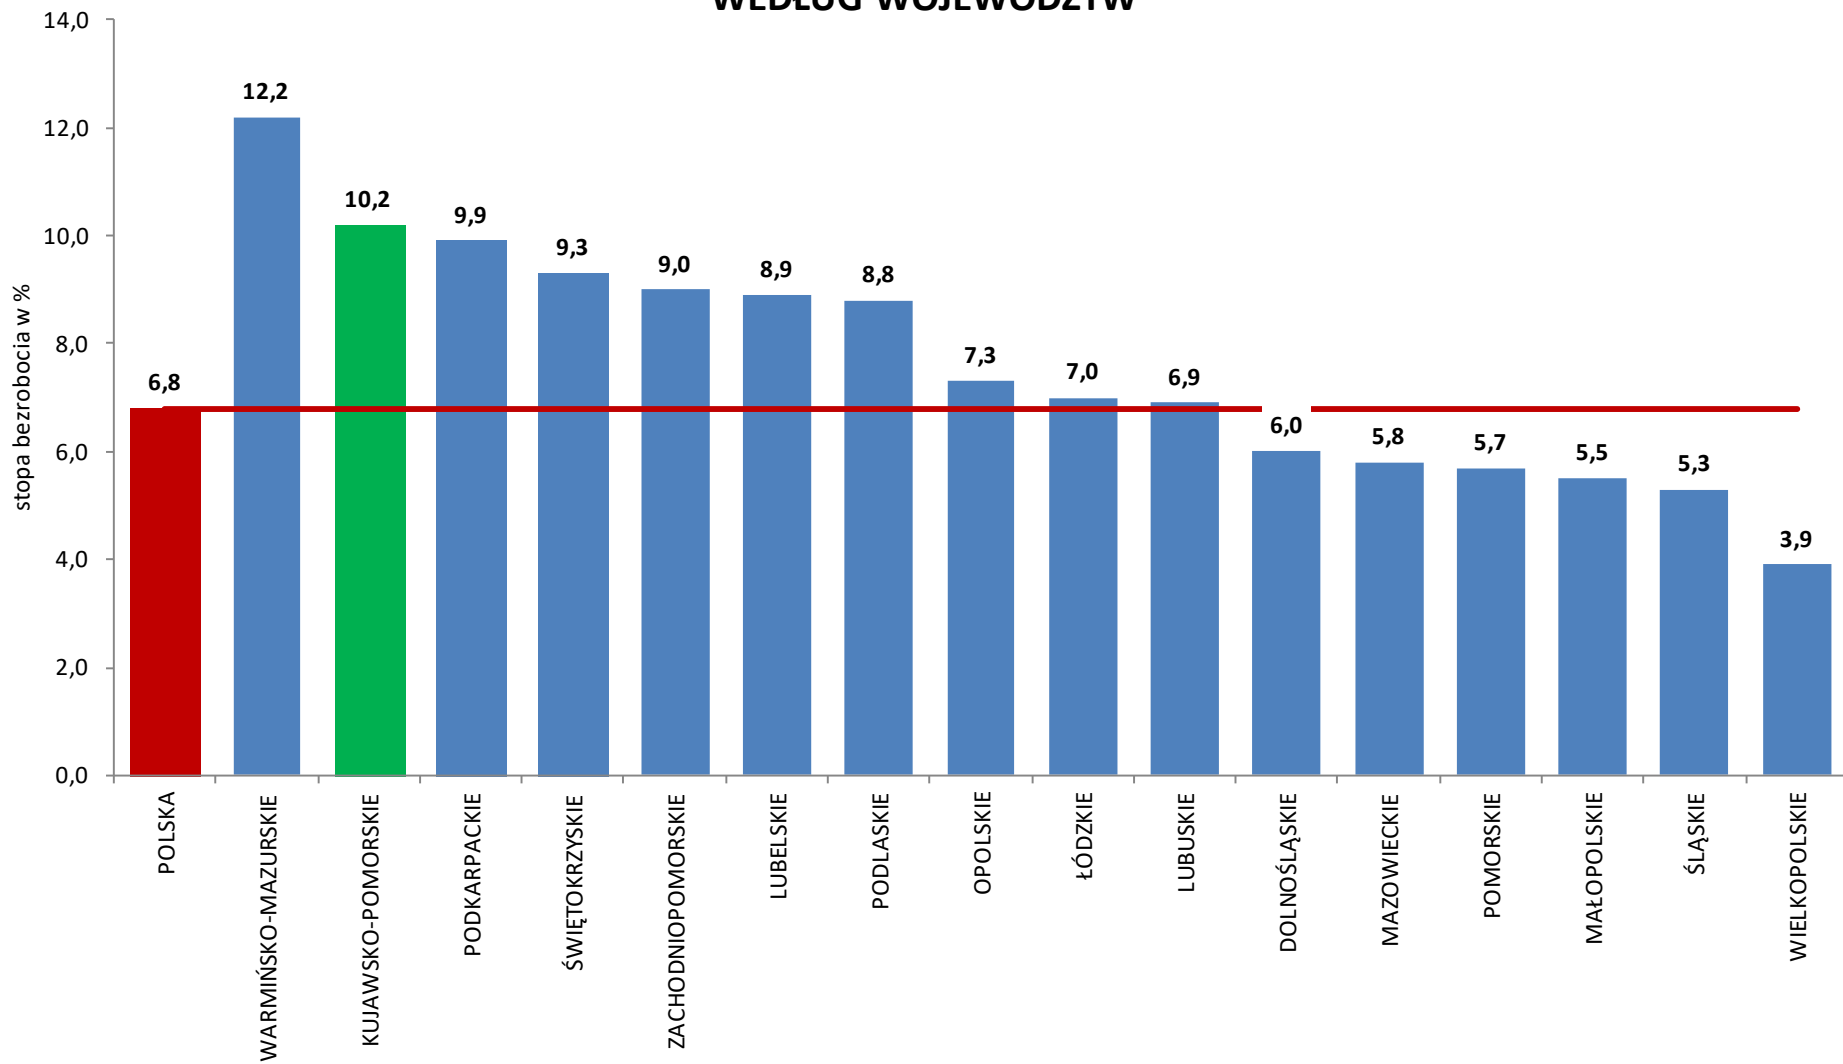

STOPA BEZROBOCIA REJESTROWANEGO W LUTYM 2018 ROKU WEDŁUG WOJEWÓDZTW