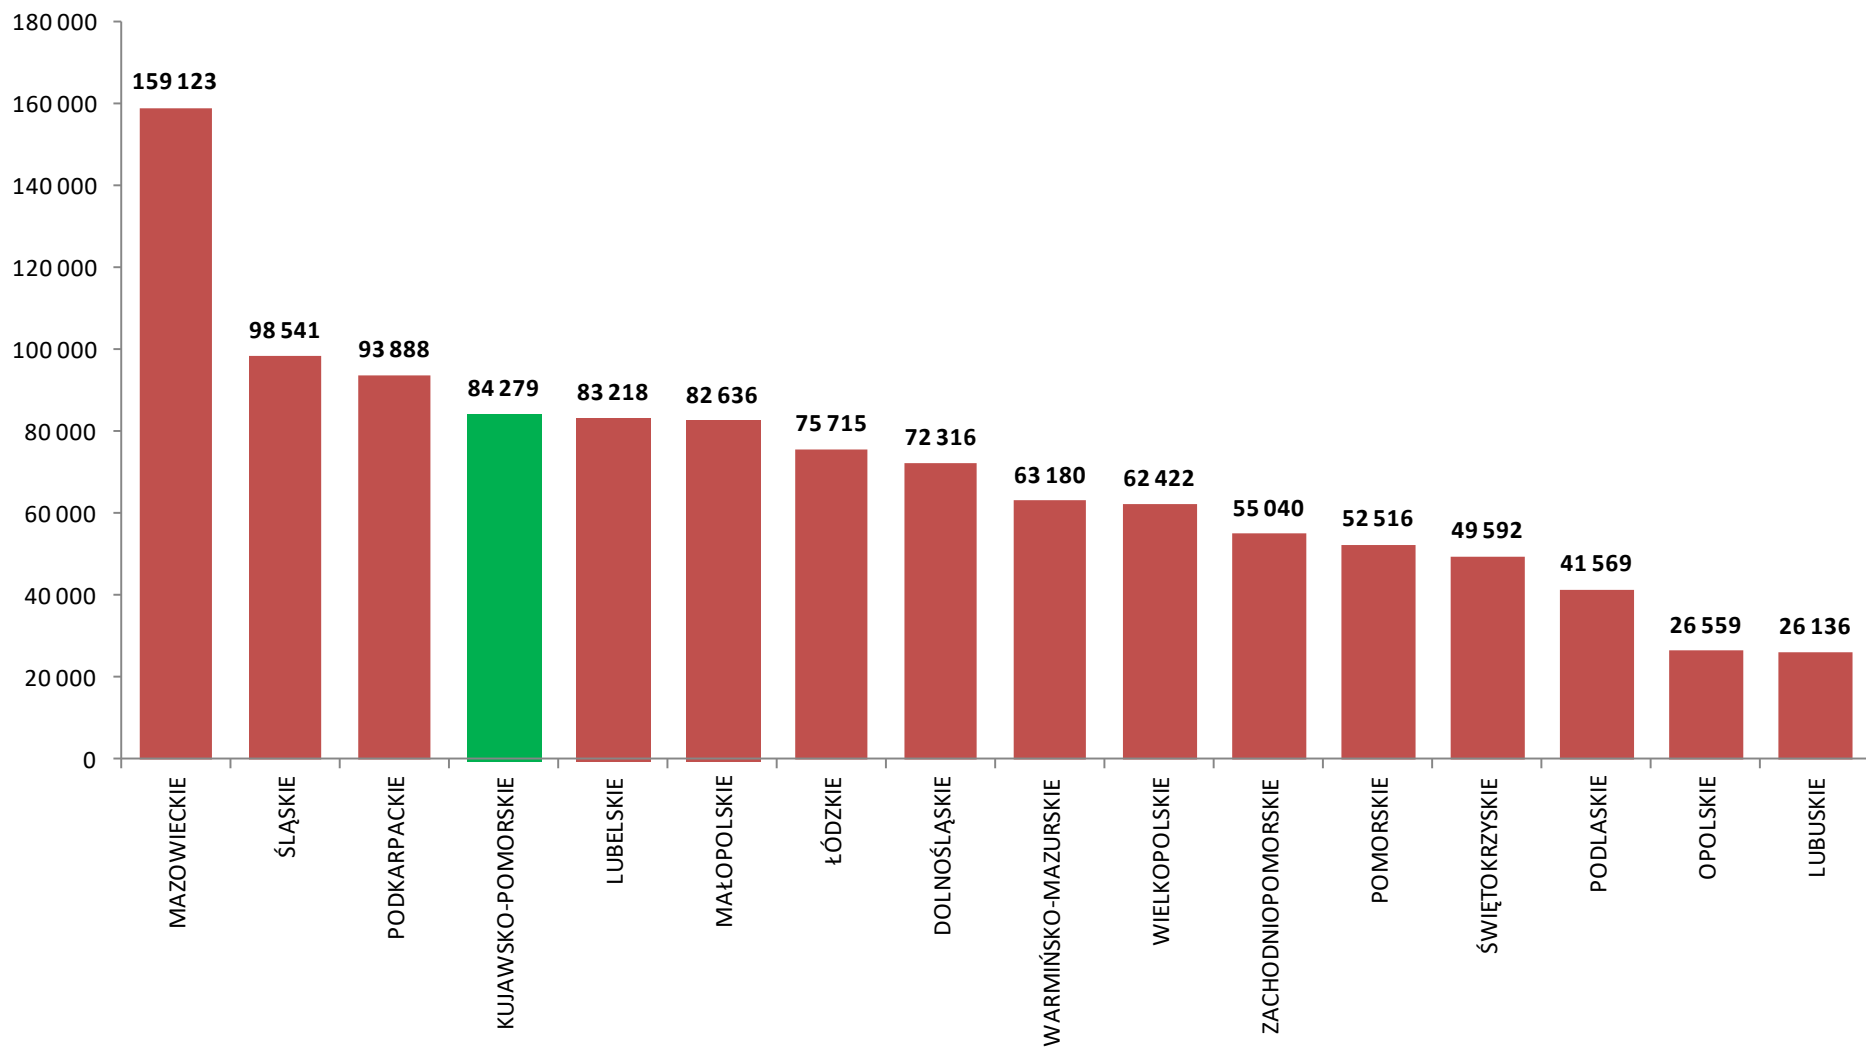

**LICZBA BEZROBOTNYCH I STOPA BEZROBOCIA
W WOJEWÓDZTWIE KUJAWSKO-POMORSKIM
NA TLE POLSKI I WOJEWÓDZTW
W LUTYM 2018 ROKU**

Wojewódzki Urząd Pracy w Toruniu

- Według stanu w końcu lutego 2018 roku w województwie kujawsko-pomorskim zarejestrowanych pozostawało **84 279** bezrobotnych. Pod względem liczby bezrobotnych województwo zajmowało **4.** miejsce w kraju.
- W odniesieniu do poprzedniego miesiąca **liczba bezrobotnych** w regionie zmniejszyła się o **0,9%**, a w stosunku do lutego 2017 roku wystąpił spadek o **17,8%** (w kraju w odniesieniu do poprzedniego miesiąca liczba bezrobotnych zmniejszyła się o **0,6%**, a w porównaniu z lutym 2017 roku wystąpił spadek o **18,6%**).
- **Stopa bezrobocia** rejestrowanego w województwie kujawsko-pomorskim w lutym wyniosła **10,2%**. Pod względem wysokości stopy bezrobocia województwo kujawsko-pomorskie zajmowało **2.** miejsce w kraju (za woj. warmińsko-mazurskim).
- W odniesieniu do poprzedniego miesiąca zmniejszyła się o **0,1 pkt. proc.**, a w stosunku do lutego 2017 roku wystąpił spadek o **2,1 pkt. proc.** (w kraju stopa bezrobocia zmniejszyła się o **0,1 pkt. proc.**, a w stosunku do lutego 2017 roku zmniejszyła się o **1,6 pkt. proc.** i wyniosła **6,8%**).

LICZBA BEZROBOTNYCH WEDŁUG WOJEWÓDZTW. STAN W DNIU 28 LUTEGO 2018 ROKU

Źródło: opracowanie własne WUP w Toruniu na podstawie danych GUS

**ZMIANA LICZBY BEZROBOTNYCH WEDŁUG WOJEWÓDZTW
W LUTYM 2018 ROKU W ODNIESIENIU DO POPRZEDNIEGO MIESIĄCA
(w %)**

Źródło: opracowanie własne WUP w Toruniu na podstawie danych GUS

**ZMIANA LICZBY BEZROBOTNYCH WEDŁUG WOJEWÓDZTW
W LUTYM 2018 ROKU W ODNIESIENIU DO LUTEGO 2017 ROKU
(rok do roku w %)**

LICZBA BEZROBOTNYCH W WOJEWÓDZTWIE KUJAWSKO-POMORSKIM WEDŁUG POWIATÓW. STAN W DNIU 28 LUTEGO 2018 ROKU