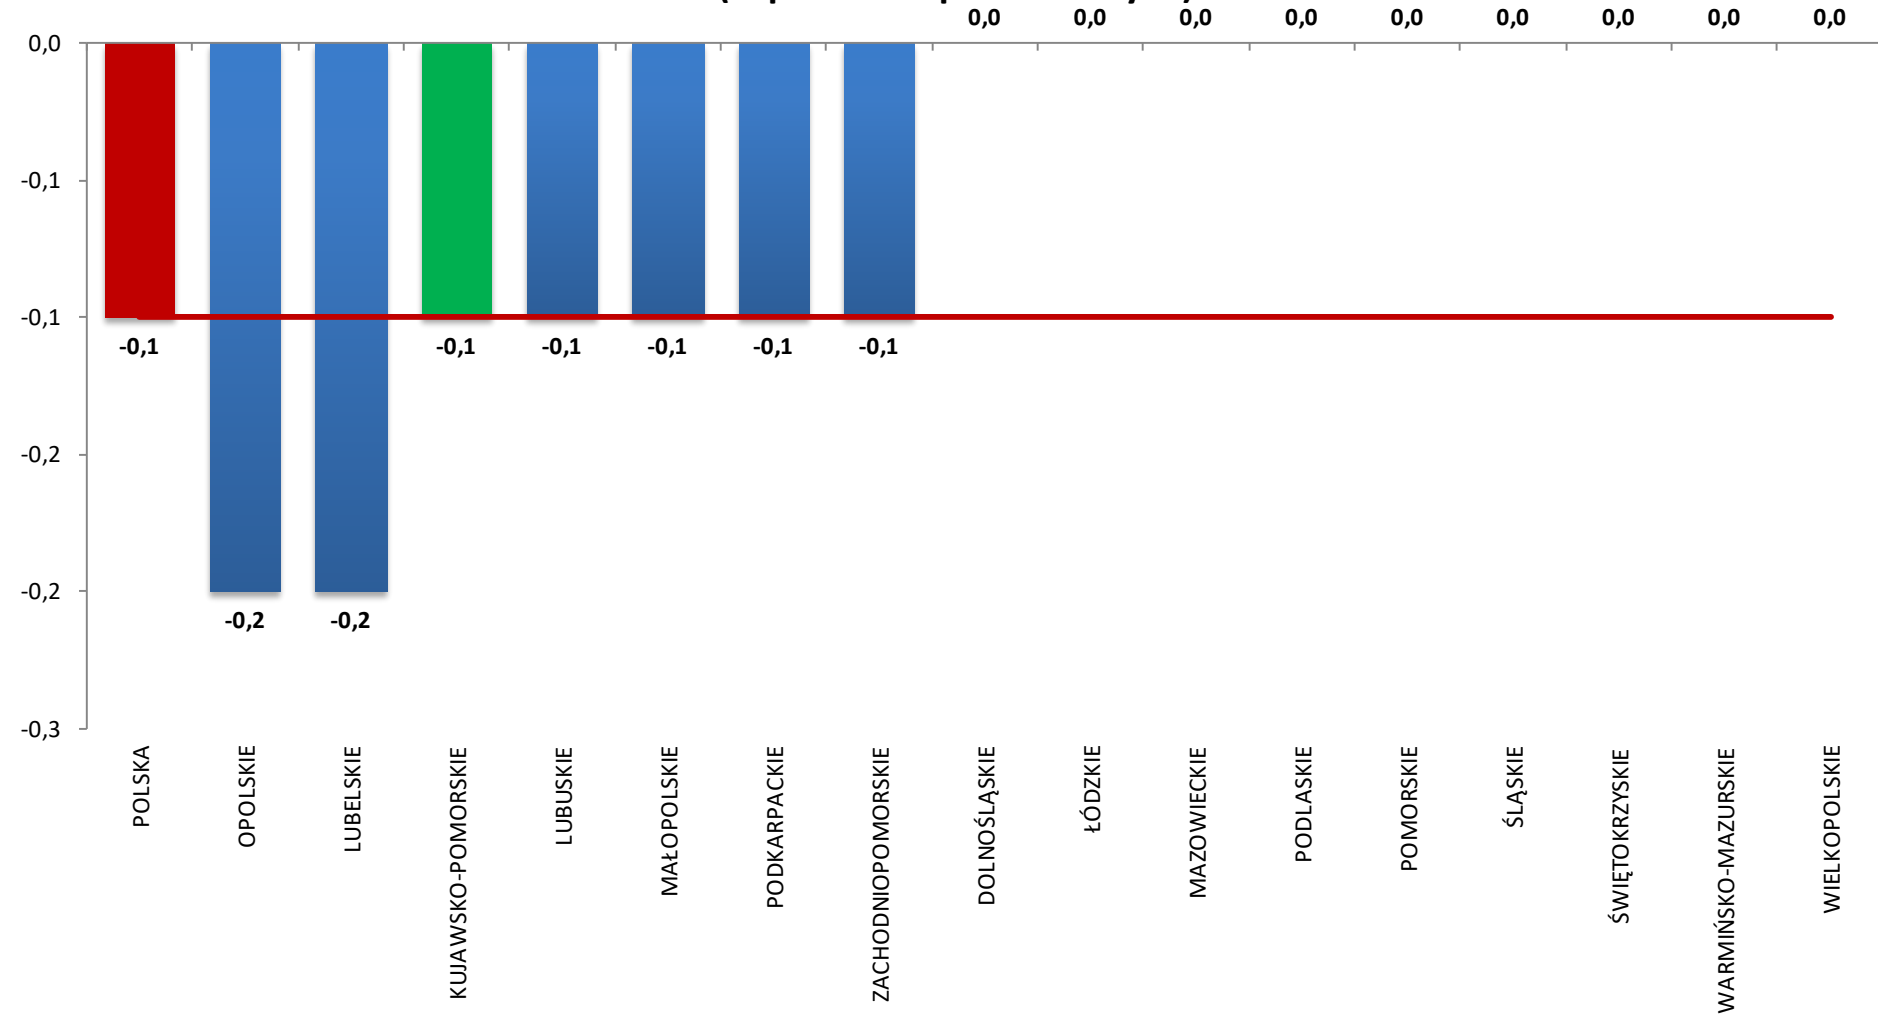

**LICZBA BEZROBOTNYCH I STOPA BEZROBOCIA
W WOJEWÓDZTWIE KUJAWSKO-POMORSKIM
NA TLE POLSKI I WOJEWÓDZTW
W LUTYM 2018 ROKU**

Wojewódzki Urząd Pracy w Toruniu

- Według stanu w końcu lutego 2018 roku w województwie kujawsko-pomorskim zarejestrowanych pozostawało **84 279** bezrobotnych. Pod względem liczby bezrobotnych województwo zajmowało **4.** miejsce w kraju.
- W odniesieniu do poprzedniego miesiąca **liczba bezrobotnych** w regionie zmniejszyła się o **0,9%**, a w stosunku do lutego 2017 roku wystąpił spadek o **17,8%** (w kraju w odniesieniu do poprzedniego miesiąca liczba bezrobotnych zmniejszyła się o **0,6%**, a w porównaniu z lutym 2017 roku wystąpił spadek o **18,6%**).
- **Stopa bezrobocia** rejestrowanego w województwie kujawsko-pomorskim w lutym wyniosła **10,2%**. Pod względem wysokości stopy bezrobocia województwo kujawsko-pomorskie zajmowało **2.** miejsce w kraju (za woj. warmińsko-mazurskim).
- W odniesieniu do poprzedniego miesiąca zmniejszyła się o **0,1 pkt. proc.**, a w stosunku do lutego 2017 roku wystąpił spadek o **2,1 pkt. proc.** (w kraju stopa bezrobocia zmniejszyła się o **0,1 pkt. proc.**, a w stosunku do lutego 2017 roku zmniejszyła się o **1,6 pkt. proc.** i wyniosła **6,8%**).

Źródło: opracowanie własne WUP w Toruniu na podstawie danych GUS

**ZMIANA LICZBY BEZROBOTNYCH WEDŁUG WOJEWÓDZTW
W LUTYM 2018 ROKU W ODNIESIENIU DO LUTEGO 2017 ROKU
(rok do roku w %)**

LICZBA BEZROBOTNYCH W WOJEWÓDZTWIE KUJAWSKO-POMORSKIM WEDŁUG POWIATÓW. STAN W DNIU 28 LUTEGO 2018 ROKU

ZMIANA LICZBY BEZROBOTNYCH WEDŁUG POWIATÓW W LUTYM 2018 ROKU W ODNIESIENIU DO POPRZEDNIEGO MIESIĄCA (w %)

ZMIANA LICZBY BEZROBOTNYCH WEDŁUG POWIATÓW W LUTYM 2018 ROKU W ODNIESIENIU DO LUTEGO 2017 ROKU (rok do roku w %)

STOPA BEZROBOCIA REJESTROWANEGO W LUTYM 2018 ROKU WEDŁUG WOJEWÓDZTW

ZMIANA WYSOKOŚCI STOPY BEZROBOCIA WEDŁUG WOJEWÓDZTW W LUTYM 2018 ROKU W ODNIESIENIU DO POPRZEDNIEGO MIESIĄCA (w punktach procentowych)