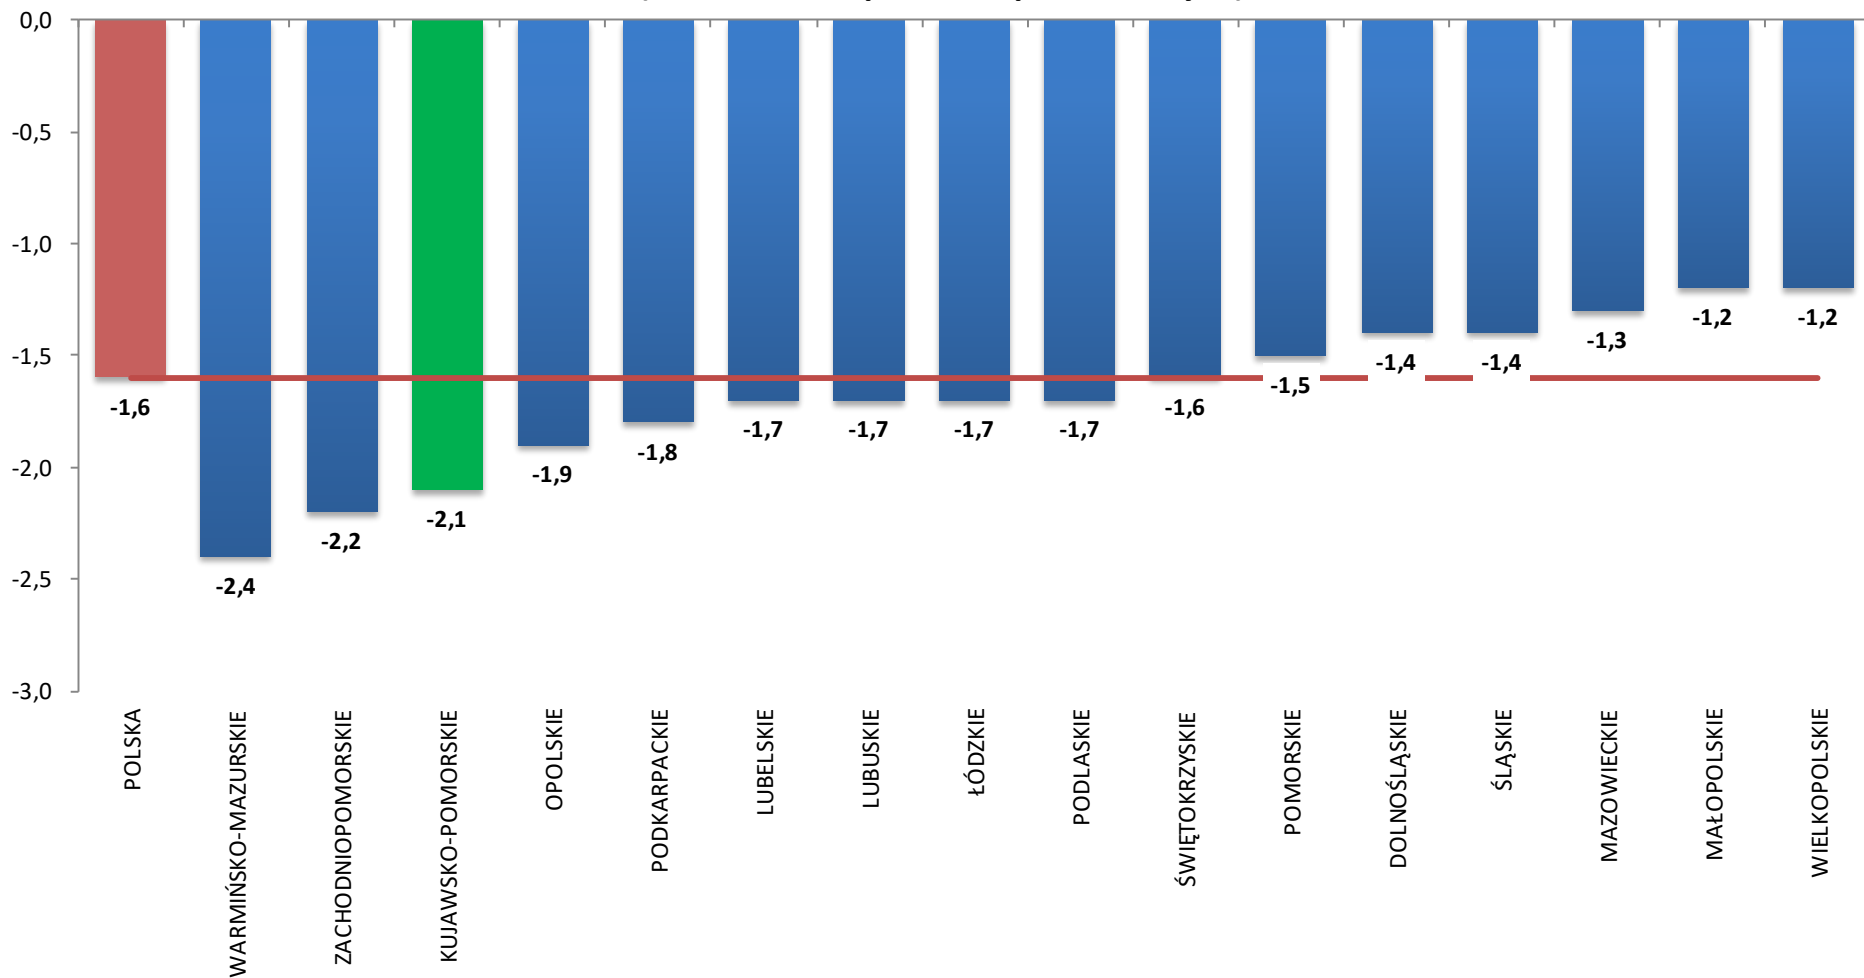

**LICZBA BEZROBOTNYCH I STOPA BEZROBOCIA
W WOJEWÓDZTWIE KUJAWSKO-POMORSKIM
NA TLE POLSKI I WOJEWÓDZTW
W LUTYM 2018 ROKU**

Wojewódzki Urząd Pracy w Toruniu

- Według stanu w końcu lutego 2018 roku w województwie kujawsko-pomorskim zarejestrowanych pozostawało **84 279** bezrobotnych. Pod względem liczby bezrobotnych województwo zajmowało **4.** miejsce w kraju.
- W odniesieniu do poprzedniego miesiąca **liczba bezrobotnych** w regionie zmniejszyła się o **0,9%**, a w stosunku do lutego 2017 roku wystąpił spadek o **17,8%** (w kraju w odniesieniu do poprzedniego miesiąca liczba bezrobotnych zmniejszyła się o **0,6%**, a w porównaniu z lutym 2017 roku wystąpił spadek o **18,6%**).
- **Stopa bezrobocia** rejestrowanego w województwie kujawsko-pomorskim w lutym wyniosła **10,2%**. Pod względem wysokości stopy bezrobocia województwo kujawsko-pomorskie zajmowało **2.** miejsce w kraju (za woj. warmińsko-mazurskim).
- W odniesieniu do poprzedniego miesiąca zmniejszyła się o **0,1 pkt. proc.**, a w stosunku do lutego 2017 roku wystąpił spadek o **2,1 pkt. proc.** (w kraju stopa bezrobocia zmniejszyła się o **0,1 pkt. proc.**, a w stosunku do lutego 2017 roku zmniejszyła się o **1,6 pkt. proc.** i wyniosła **6,8%**).

ZMIANA LICZBY BEZROBOTNYCH WEDŁUG POWIATÓW W LUTYM 2018 ROKU W ODNIESIENIU DO POPRZEDNIEGO MIESIĄCA (w %)

ZMIANA LICZBY BEZROBOTNYCH WEDŁUG POWIATÓW W LUTYM 2018 ROKU W ODNIESIENIU DO LUTEGO 2017 ROKU (rok do roku w %)

STOPA BEZROBOCIA REJESTROWANEGO W LUTYM 2018 ROKU WEDŁUG WOJEWÓDZTW

ZMIANA WYSOKOŚCI STOPY BEZROBOCIA WEDŁUG WOJEWÓDZTW W LUTYM 2018 ROKU W ODNIESIENIU DO POPRZEDNIEGO MIESIĄCA (w punktach procentowych)

Źródło: opracowanie własne WUP w Toruniu na podstawie danych GUS

**ZMIANA WYSOKOŚCI STOPY BEZROBOCIA WEDŁUG WOJEWÓDZTW
W LUTYM 2018 ROKU W ODNIESIENIU DO LUTEGO 2017 ROKU
(rok do roku w punktach procentowych)**