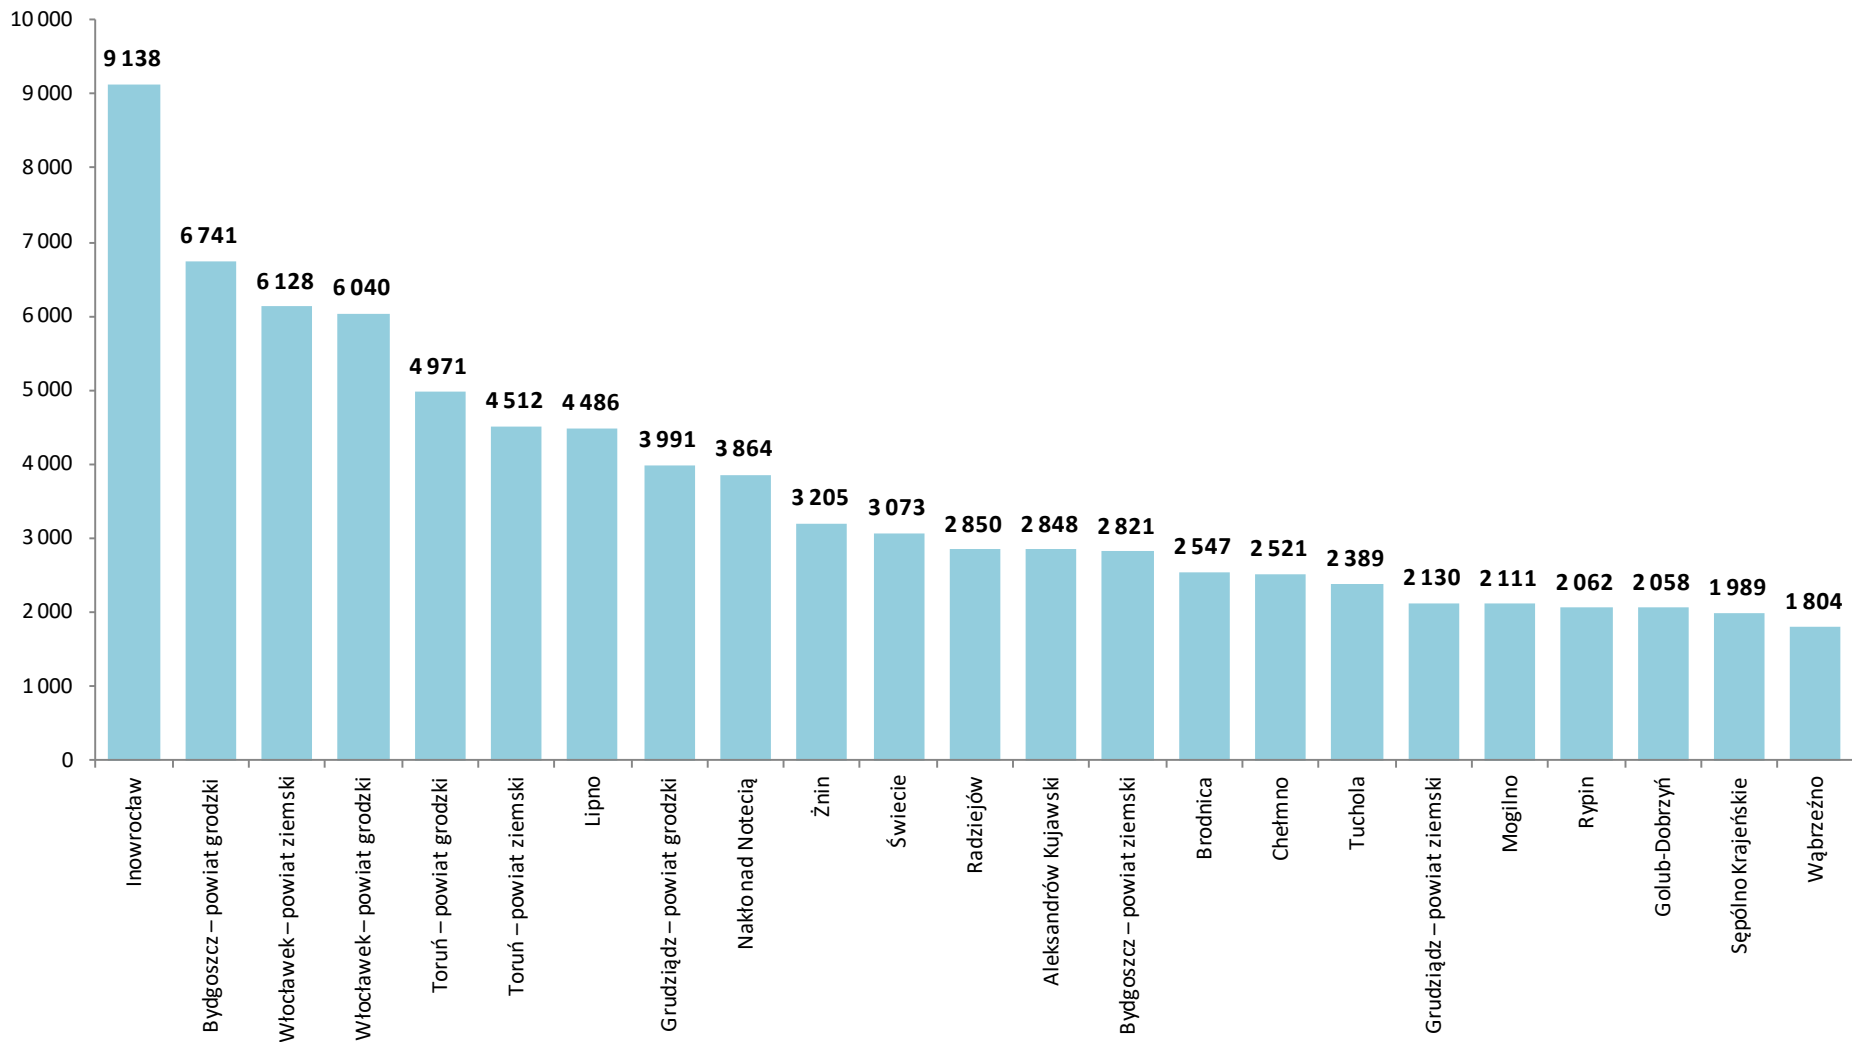

**LICZBA BEZROBOTNYCH I STOPA BEZROBOCIA
W WOJEWÓDZTWIE KUJAWSKO-POMORSKIM
NA TLE POLSKI I WOJEWÓDZTW
W LUTYM 2018 ROKU**

Wojewódzki Urząd Pracy w Toruniu

- Według stanu w końcu lutego 2018 roku w województwie kujawsko-pomorskim zarejestrowanych pozostawało **84 279** bezrobotnych. Pod względem liczby bezrobotnych województwo zajmowało **4.** miejsce w kraju.
- W odniesieniu do poprzedniego miesiąca **liczba bezrobotnych** w regionie zmniejszyła się o **0,9%**, a w stosunku do lutego 2017 roku wystąpił spadek o **17,8%** (w kraju w odniesieniu do poprzedniego miesiąca liczba bezrobotnych zmniejszyła się o **0,6%**, a w porównaniu z lutym 2017 roku wystąpił spadek o **18,6%**).
- **Stopa bezrobocia** rejestrowanego w województwie kujawsko-pomorskim w lutym wyniosła **10,2%**. Pod względem wysokości stopy bezrobocia województwo kujawsko-pomorskie zajmowało **2.** miejsce w kraju (za woj. warmińsko-mazurskim).
- W odniesieniu do poprzedniego miesiąca zmniejszyła się o **0,1 pkt. proc.**, a w stosunku do lutego 2017 roku wystąpił spadek o **2,1 pkt. proc.** (w kraju stopa bezrobocia zmniejszyła się o **0,1 pkt. proc.**, a w stosunku do lutego 2017 roku zmniejszyła się o **1,6 pkt. proc.** i wyniosła **6,8%**).

LICZBA BEZROBOTNYCH WEDŁUG WOJEWÓDZTW. STAN W DNIU 28 LUTEGO 2018 ROKU

Źródło: opracowanie własne WUP w Toruniu na podstawie danych GUS

**ZMIANA LICZBY BEZROBOTNYCH WEDŁUG WOJEWÓDZTW
W LUTYM 2018 ROKU W ODNIESIENIU DO POPRZEDNIEGO MIESIĄCA
(w %)**

Źródło: opracowanie własne WUP w Toruniu na podstawie danych GUS

**ZMIANA LICZBY BEZROBOTNYCH WEDŁUG WOJEWÓDZTW
W LUTYM 2018 ROKU W ODNIESIENIU DO LUTEGO 2017 ROKU
(rok do roku w %)**

LICZBA BEZROBOTNYCH W WOJEWÓDZTWIE KUJAWSKO-POMORSKIM WEDŁUG POWIATÓW. STAN W DNIU 28 LUTEGO 2018 ROKU

ZMIANA LICZBY BEZROBOTNYCH WEDŁUG POWIATÓW W LUTYM 2018 ROKU W ODNIESIENIU DO POPRZEDNIEGO MIESIĄCA (w %)

ZMIANA LICZBY BEZROBOTNYCH WEDŁUG POWIATÓW W LUTYM 2018 ROKU W ODNIESIENIU DO LUTEGO 2017 ROKU (rok do roku w %)