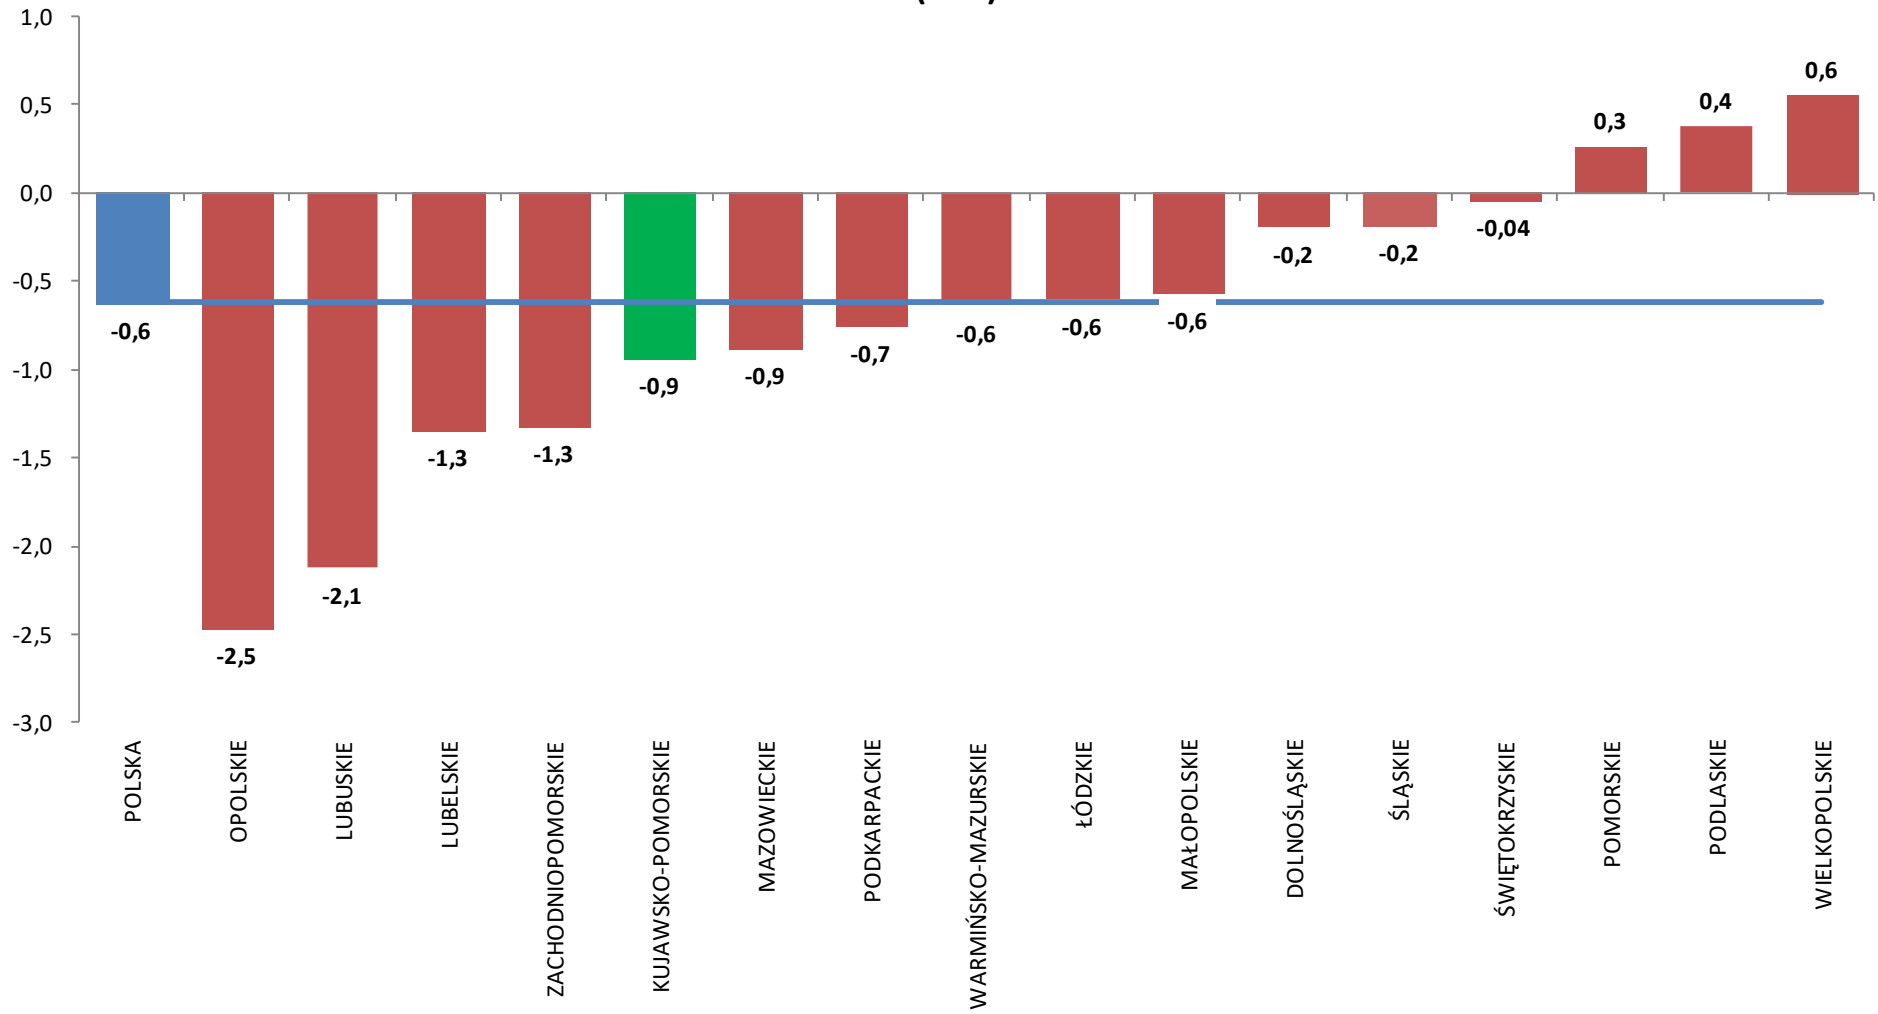

**LICZBA BEZROBOTNYCH I STOPA BEZROBOCIA
W WOJEWÓDZTWIE KUJAWSKO-POMORSKIM
NA TLE POLSKI I WOJEWÓDZTW
W LUTYM 2018 ROKU**

Wojewódzki Urząd Pracy w Toruniu

- Według stanu w końcu lutego 2018 roku w województwie kujawsko-pomorskim zarejestrowanych pozostawało **84 279** bezrobotnych. Pod względem liczby bezrobotnych województwo zajmowało **4.** miejsce w kraju.
- W odniesieniu do poprzedniego miesiąca **liczba bezrobotnych** w regionie zmniejszyła się o **0,9%**, a w stosunku do lutego 2017 roku wystąpił spadek o **17,8%** (w kraju w odniesieniu do poprzedniego miesiąca liczba bezrobotnych zmniejszyła się o **0,6%**, a w porównaniu z lutym 2017 roku wystąpił spadek o **18,6%**).
- **Stopa bezrobocia** rejestrowanego w województwie kujawsko-pomorskim w lutym wyniosła **10,2%**. Pod względem wysokości stopy bezrobocia województwo kujawsko-pomorskie zajmowało **2.** miejsce w kraju (za woj. warmińsko-mazurskim).
- W odniesieniu do poprzedniego miesiąca zmniejszyła się o **0,1 pkt. proc.**, a w stosunku do lutego 2017 roku wystąpił spadek o **2,1 pkt. proc.** (w kraju stopa bezrobocia zmniejszyła się o **0,1 pkt. proc.**, a w stosunku do lutego 2017 roku zmniejszyła się o **1,6 pkt. proc.** i wyniosła **6,8%**).

LICZBA BEZROBOTNYCH WEDŁUG WOJEWÓDZTW. STAN W DNIU 28 LUTEGO 2018 ROKU

Źródło: opracowanie własne WUP w Toruniu na podstawie danych GUS

**ZMIANA LICZBY BEZROBOTNYCH WEDŁUG WOJEWÓDZTW
W LUTYM 2018 ROKU W ODNIESIENIU DO POPRZEDNIEGO MIESIĄCA
(w %)**

Źródło: opracowanie własne WUP w Toruniu na podstawie danych GUS

**ZMIANA LICZBY BEZROBOTNYCH WEDŁUG WOJEWÓDZTW
W LUTYM 2018 ROKU W ODNIESIENIU DO LUTEGO 2017 ROKU
(rok do roku w %)**

LICZBA BEZROBOTNYCH W WOJEWÓDZTWIE KUJAWSKO-POMORSKIM WEDŁUG POWIATÓW. STAN W DNIU 28 LUTEGO 2018 ROKU

Źródło: opracowanie własne WUP w Toruniu na podstawie danych GUS

**ZMIANA WYSOKOŚCI STOPY BEZROBOCIA WEDŁUG WOJEWÓDZTW
W LUTYM 2018 ROKU W ODNIESIENIU DO LUTEGO 2017 ROKU
(rok do roku w punktach procentowych)**