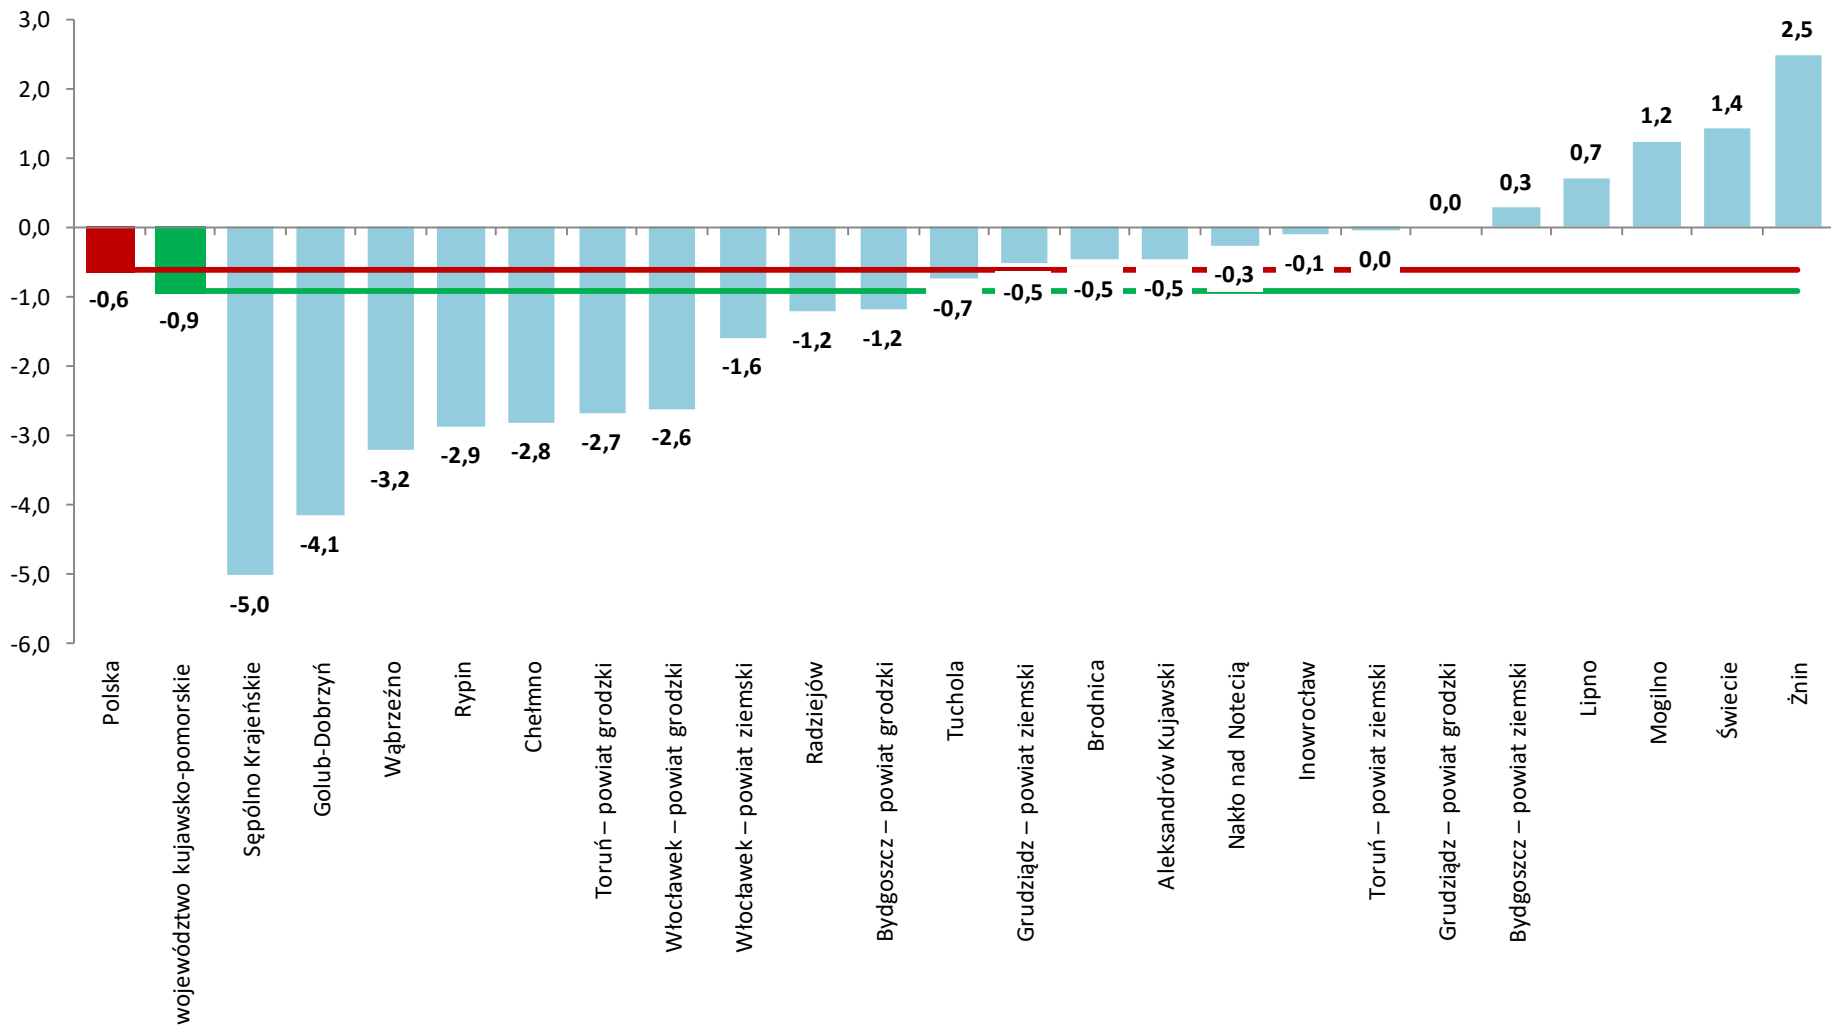

**LICZBA BEZROBOTNYCH I STOPA BEZROBOCIA
W WOJEWÓDZTWIE KUJAWSKO-POMORSKIM
NA TLE POLSKI I WOJEWÓDZTW
W LUTYM 2018 ROKU**

Wojewódzki Urząd Pracy w Toruniu

- Według stanu w końcu lutego 2018 roku w województwie kujawsko-pomorskim zarejestrowanych pozostawało **84 279** bezrobotnych. Pod względem liczby bezrobotnych województwo zajmowało **4.** miejsce w kraju.
- W odniesieniu do poprzedniego miesiąca **liczba bezrobotnych** w regionie zmniejszyła się o **0,9%**, a w stosunku do lutego 2017 roku wystąpił spadek o **17,8%** (w kraju w odniesieniu do poprzedniego miesiąca liczba bezrobotnych zmniejszyła się o **0,6%**, a w porównaniu z lutym 2017 roku wystąpił spadek o **18,6%**).
- **Stopa bezrobocia** rejestrowanego w województwie kujawsko-pomorskim w lutym wyniosła **10,2%**. Pod względem wysokości stopy bezrobocia województwo kujawsko-pomorskie zajmowało **2.** miejsce w kraju (za woj. warmińsko-mazurskim).
- W odniesieniu do poprzedniego miesiąca zmniejszyła się o **0,1 pkt. proc.**, a w stosunku do lutego 2017 roku wystąpił spadek o **2,1 pkt. proc.** (w kraju stopa bezrobocia zmniejszyła się o **0,1 pkt. proc.**, a w stosunku do lutego 2017 roku zmniejszyła się o **1,6 pkt. proc.** i wyniosła **6,8%**).

LICZBA BEZROBOTNYCH WEDŁUG WOJEWÓDZTW. STAN W DNIU 28 LUTEGO 2018 ROKU

Źródło: opracowanie własne WUP w Toruniu na podstawie danych GUS

**ZMIANA LICZBY BEZROBOTNYCH WEDŁUG WOJEWÓDZTW
W LUTYM 2018 ROKU W ODNIESIENIU DO POPRZEDNIEGO MIESIĄCA
(w %)**

Źródło: opracowanie własne WUP w Toruniu na podstawie danych GUS

**ZMIANA LICZBY BEZROBOTNYCH WEDŁUG WOJEWÓDZTW
W LUTYM 2018 ROKU W ODNIESIENIU DO LUTEGO 2017 ROKU
(rok do roku w %)**

LICZBA BEZROBOTNYCH W WOJEWÓDZTWIE KUJAWSKO-POMORSKIM WEDŁUG POWIATÓW. STAN W DNIU 28 LUTEGO 2018 ROKU

ZMIANA LICZBY BEZROBOTNYCH WEDŁUG POWIATÓW W LUTYM 2018 ROKU W ODNIESIENIU DO POPRZEDNIEGO MIESIĄCA (w %)

ZMIANA LICZBY BEZROBOTNYCH WEDŁUG POWIATÓW W LUTYM 2018 ROKU W ODNIESIENIU DO LUTEGO 2017 ROKU (rok do roku w %)