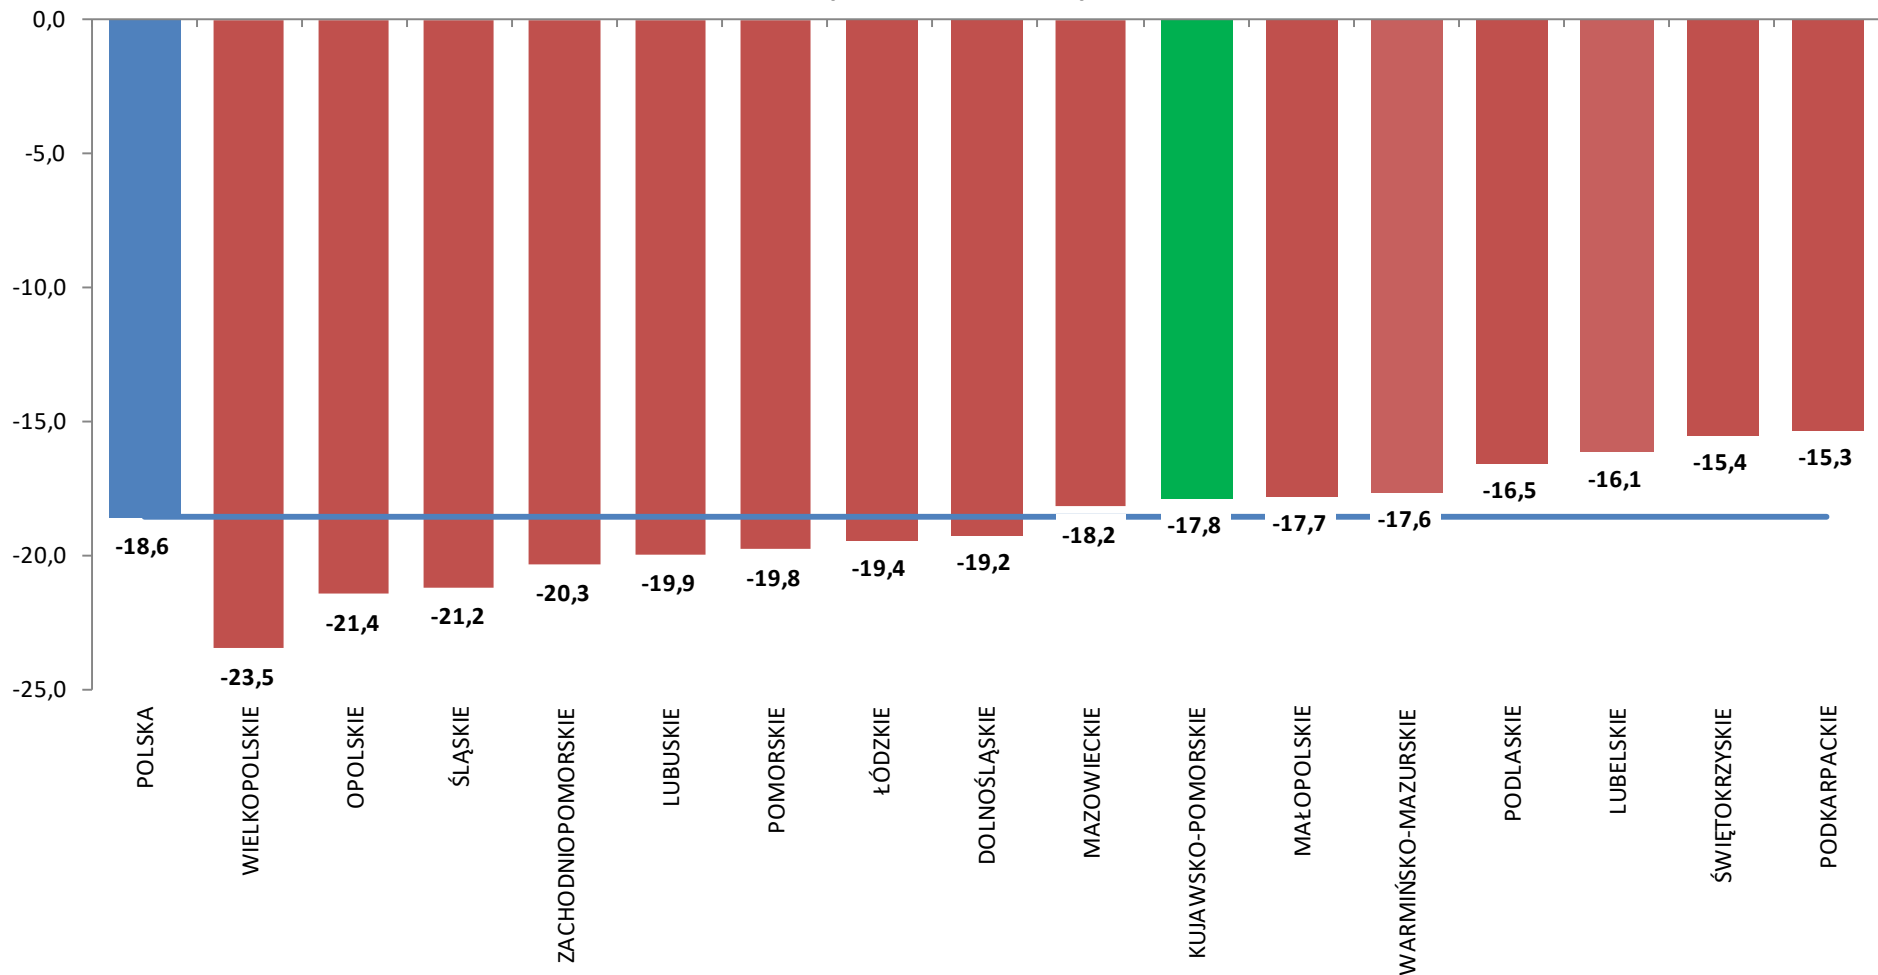

**LICZBA BEZROBOTNYCH I STOPA BEZROBOCIA
W WOJEWÓDZTWIE KUJAWSKO-POMORSKIM
NA TLE POLSKI I WOJEWÓDZTW
W LUTYM 2018 ROKU**

Wojewódzki Urząd Pracy w Toruniu

- Według stanu w końcu lutego 2018 roku w województwie kujawsko-pomorskim zarejestrowanych pozostawało **84 279** bezrobotnych. Pod względem liczby bezrobotnych województwo zajmowało **4.** miejsce w kraju.
- W odniesieniu do poprzedniego miesiąca **liczba bezrobotnych** w regionie zmniejszyła się o **0,9%**, a w stosunku do lutego 2017 roku wystąpił spadek o **17,8%** (w kraju w odniesieniu do poprzedniego miesiąca liczba bezrobotnych zmniejszyła się o **0,6%**, a w porównaniu z lutym 2017 roku wystąpił spadek o **18,6%**).
- **Stopa bezrobocia** rejestrowanego w województwie kujawsko-pomorskim w lutym wyniosła **10,2%**. Pod względem wysokości stopy bezrobocia województwo kujawsko-pomorskie zajmowało **2.** miejsce w kraju (za woj. warmińsko-mazurskim).
- W odniesieniu do poprzedniego miesiąca zmniejszyła się o **0,1 pkt. proc.**, a w stosunku do lutego 2017 roku wystąpił spadek o **2,1 pkt. proc.** (w kraju stopa bezrobocia zmniejszyła się o **0,1 pkt. proc.**, a w stosunku do lutego 2017 roku zmniejszyła się o **1,6 pkt. proc.** i wyniosła **6,8%**).

LICZBA BEZROBOTNYCH WEDŁUG WOJEWÓDZTW. STAN W DNIU 28 LUTEGO 2018 ROKU

Źródło: opracowanie własne WUP w Toruniu na podstawie danych GUS

**ZMIANA LICZBY BEZROBOTNYCH WEDŁUG WOJEWÓDZTW
W LUTYM 2018 ROKU W ODNIESIENIU DO POPRZEDNIEGO MIESIĄCA
(w %)**

Źródło: opracowanie własne WUP w Toruniu na podstawie danych GUS

**ZMIANA LICZBY BEZROBOTNYCH WEDŁUG WOJEWÓDZTW
W LUTYM 2018 ROKU W ODNIESIENIU DO LUTEGO 2017 ROKU
(rok do roku w %)**

LICZBA BEZROBOTNYCH W WOJEWÓDZTWIE KUJAWSKO-POMORSKIM WEDŁUG POWIATÓW. STAN W DNIU 28 LUTEGO 2018 ROKU

Źródło: opracowanie własne WUP w Toruniu na podstawie danych GUS

**ZMIANA WYSOKOŚCI STOPY BEZROBOCIA WEDŁUG WOJEWÓDZTW
W LUTYM 2018 ROKU W ODNIESIENIU DO LUTEGO 2017 ROKU
(rok do roku w punktach procentowych)**