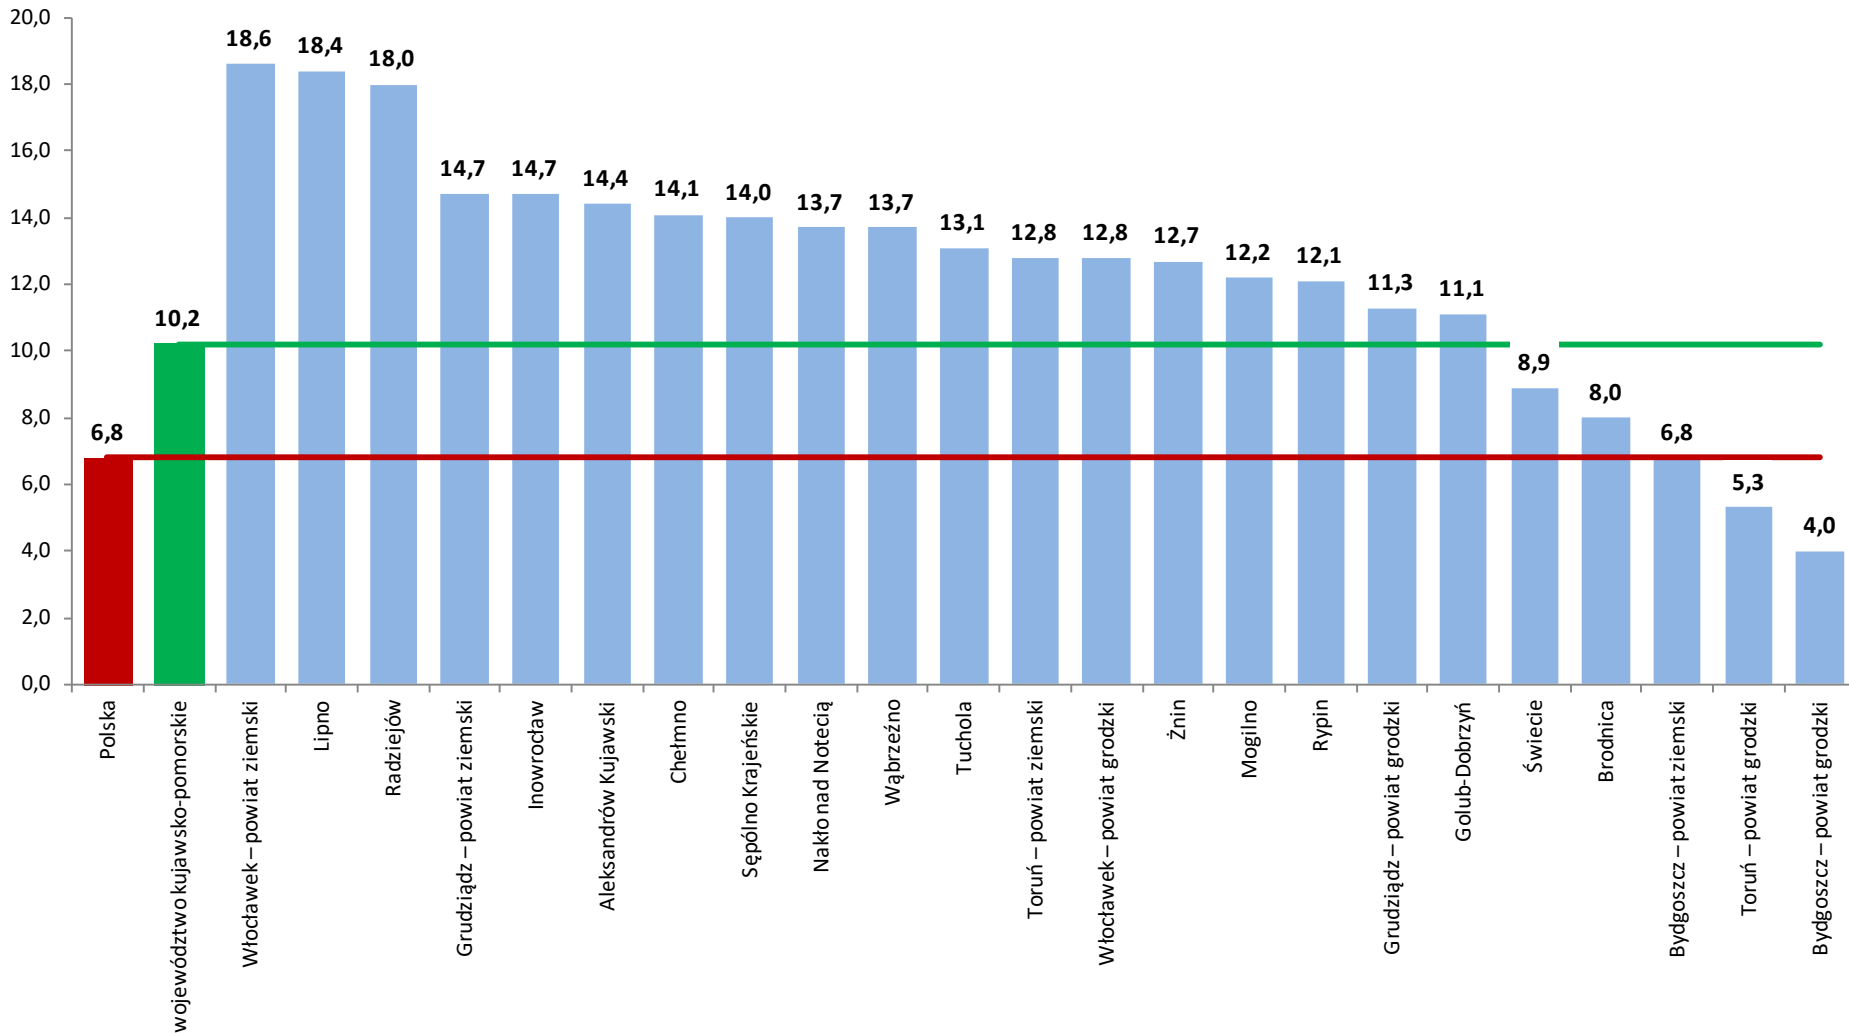

STOPA BEZROBOCIA W POWIATACH WOJEWÓDZTWA KUJAWSKO-POMORSKIEGO W LUTYM 2018 ROKU