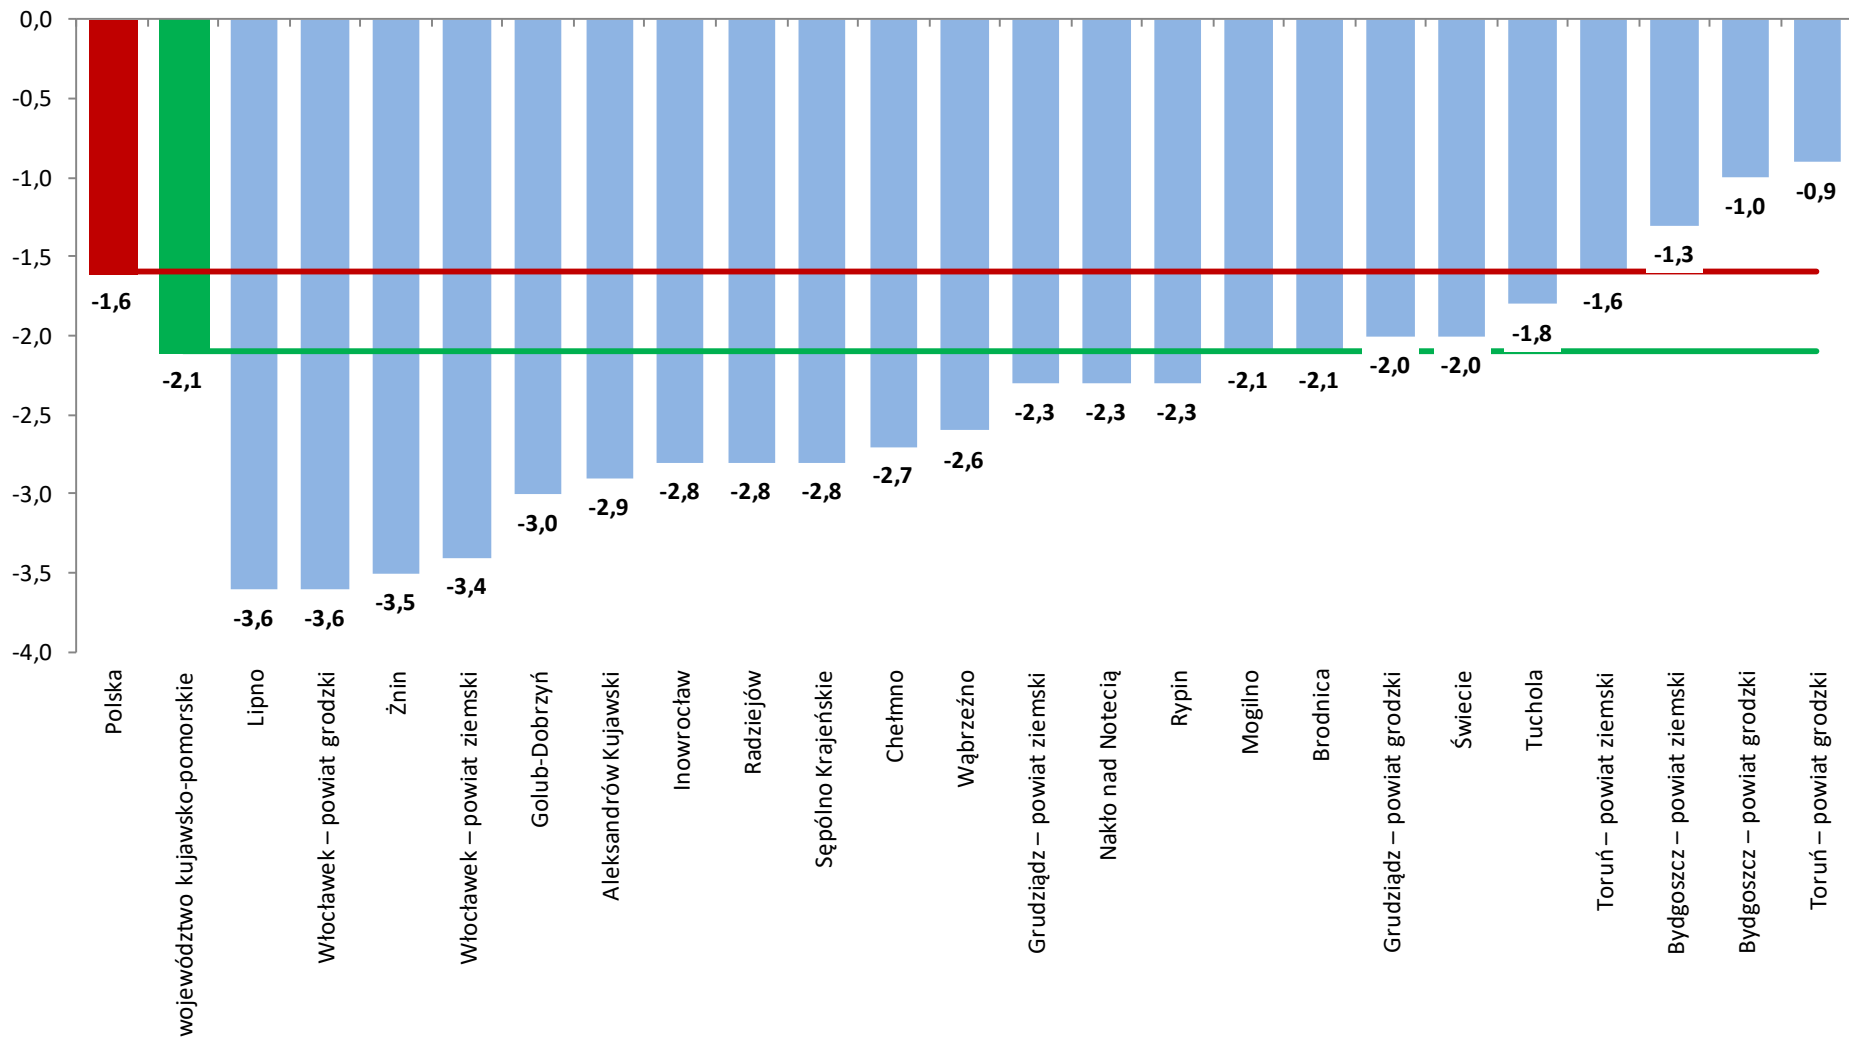

**LICZBA BEZROBOTNYCH I STOPA BEZROBOCIA
W WOJEWÓDZTWIE KUJAWSKO-POMORSKIM
NA TLE POLSKI I WOJEWÓDZTW
W LUTYM 2018 ROKU**

Wojewódzki Urząd Pracy w Toruniu

- Według stanu w końcu lutego 2018 roku w województwie kujawsko-pomorskim zarejestrowanych pozostawało **84 279** bezrobotnych. Pod względem liczby bezrobotnych województwo zajmowało **4.** miejsce w kraju.
- W odniesieniu do poprzedniego miesiąca **liczba bezrobotnych** w regionie zmniejszyła się o **0,9%**, a w stosunku do lutego 2017 roku wystąpił spadek o **17,8%** (w kraju w odniesieniu do poprzedniego miesiąca liczba bezrobotnych zmniejszyła się o **0,6%**, a w porównaniu z lutym 2017 roku wystąpił spadek o **18,6%**).
- **Stopa bezrobocia** rejestrowanego w województwie kujawsko-pomorskim w lutym wyniosła **10,2%**. Pod względem wysokości stopy bezrobocia województwo kujawsko-pomorskie zajmowało **2.** miejsce w kraju (za woj. warmińsko-mazurskim).
- W odniesieniu do poprzedniego miesiąca zmniejszyła się o **0,1 pkt. proc.**, a w stosunku do lutego 2017 roku wystąpił spadek o **2,1 pkt. proc.** (w kraju stopa bezrobocia zmniejszyła się o **0,1 pkt. proc.**, a w stosunku do lutego 2017 roku zmniejszyła się o **1,6 pkt. proc.** i wyniosła **6,8%**).

Źródło: opracowanie własne WUP w Toruniu na podstawie danych GUS

**ZMIANA WYSOKOŚCI STOPY BEZROBOCIA WEDŁUG WOJEWÓDZTW
W LUTYM 2018 ROKU W ODNIESIENIU DO LUTEGO 2017 ROKU
(rok do roku w punktach procentowych)**

Źródło: opracowanie własne WUP w Toruniu na podstawie danych GUS

STOPA BEZROBOCIA W POWIATACH WOJEWÓDZTWA KUJAWSKO-POMORSKIEGO W LUTYM 2018 ROKU

ZMIANA WYSOKOŚCI STOPY BEZROBOCIA WEDŁUG POWIATÓW W LUTYM 2018 ROKU W ODNIESIENIU DO POPRZEDNIEGO MIESIĄCA (miesiąc do miesiąca w punktach procentowych)

Źródło: opracowanie własne WUP w Toruniu na podstawie danych GUS

ZMIANA WYSOKOŚCI STOPY BEZROBOCIA WEDŁUG POWIATÓW W LUTYM 2018 ROKU W ODNIESIENIU DO LUTEGO 2017 ROKU (rok do roku w punktach procentowych)